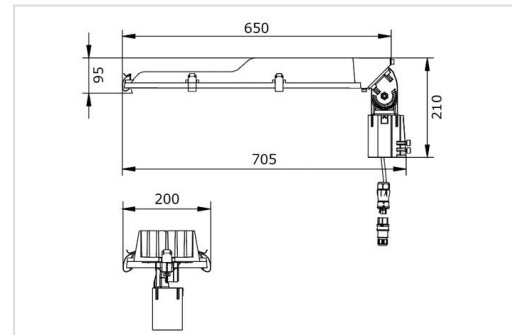

Productoverzicht LV LED